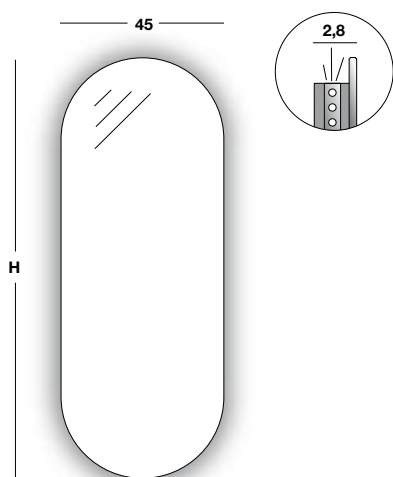

Pilla - Miroirs lumineux

Pilla - Heldere spiegels

Pilla - Lighted mirrors

Miroir ovale avec bord poli, rétroéclairé par LED, cadre ABS

Ovalen, gepolijste spiegel met led-achterverlichting, ABS-frame

Oval mirror with polished edge, backlit with LED, frame in ABS

220-240V STRIP LED 9,6W/MT 12V 4000°K

CE V IP44 X

P	L	H	lm	W	kg	COD.	Prix Prijs Price
2,8	45	100	2150	22	5	BSOL4100	
	45	120	2340	24	6	BSOL4120	