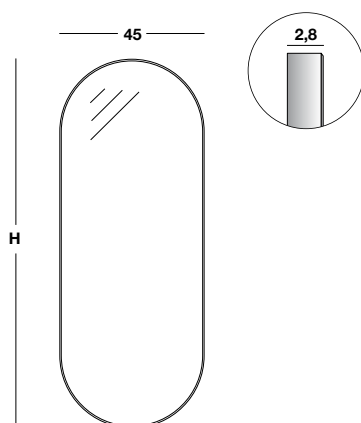

Pillo - Miroirs

Pillo - Spiegels

Pillo - Mirrors

Miroir ovale avec bord poli, cadre visible en aluminium blanc ou noir

Ovalen, gepolijste spiegel, wisselijst van wit of zwart aluminium

Oval mirror with polished edge, visible frame in white or black aluminium

CAT. 20

Bianco opaco

CAT. 46

Nero opaco

H	P	L	kg	Finition Uitvoering Finish	COD.	Prix Prijs Price
100	2,8	45	6	20 BIANCO OPACO	BSOT4100_20	
				46 NERO OPACO	BSOT4100_46	
120	2,8	45	7	20 BIANCO OPACO	BSOT4120_20	
				46 NERO OPACO	BSOT4120_46	