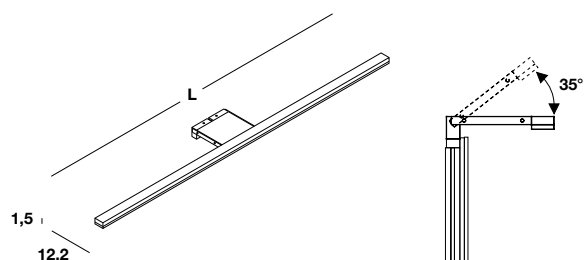

Lampes pour miroirs finition aluminium satiné

Lampen voor spiegels met gepolijste rand

Lamps for finished edge mirrors

Pivot - Lampe LED orientable, aluminium verni blanc et plexiglas

Pivot - Draaibare LED-lamp, wit vernist aluminium en plexiglas

Pivot - Adjustable LED lamp, white painted aluminium and plexiglas

L55: 220-240V STRIP LED 840Lm 10W 12V 4000°K

L85: 220-240V STRIP LED 1350Lm 15W 12V 4000°K

L	lm	W		COD.	Prix Prijs Price
55	840	10	0,4	BL055_20	
85	1350	15	0,6	BL085_20	