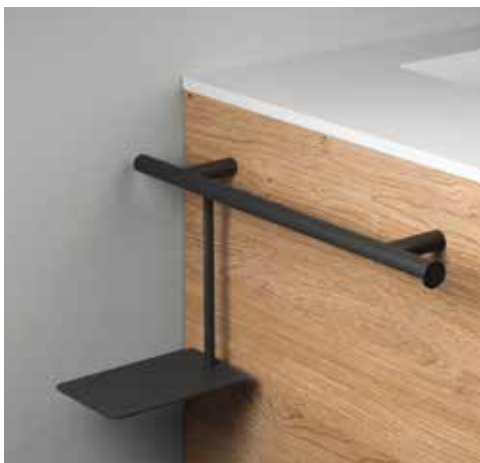

Accessoires meubles P 46/51/53 cm

Accessoires voor kasten D 46/51/53 cm

Accessories for D 46/51/53 cm furniture

Porte-serviettes suspendu

Hangend handdoekenrek

Suspended towel holder

		Finition Uitvoering Finish	COD.	Prix Prijs Price
SX	0,5	127 GRIGIO	PSX_127	
		46 NERO	PSX_46	
		130 BRONZO	PSX_130	
DX	0,5	127 GRIGIO	PDX_127	
		46 NERO	PDX_46	
		130 BRONZO	PDX_130	