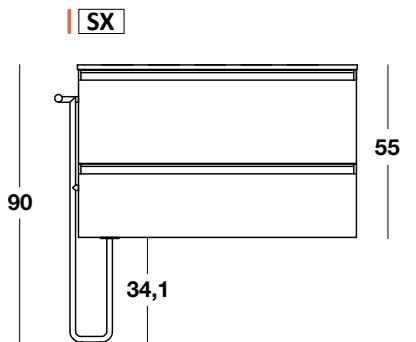

Porte-serviette au sol pour meubles H.55

Staannd handdoekenrek voor kasten H.55

Floor-mounted towel holder for H.55 units

		Finition Uitvoering Finish	COD.	Prix Prijs Price
SX	1,6	127 GRIGIO	KP55SX_127	
		46 NERO	KP55SX_46	
		130 BRONZO	KP55SX_130	
DX	1,6	127 GRIGIO	KP55DX_127	
		46 NERO	KP55DX_46	
		130 BRONZO	KP55DX_130