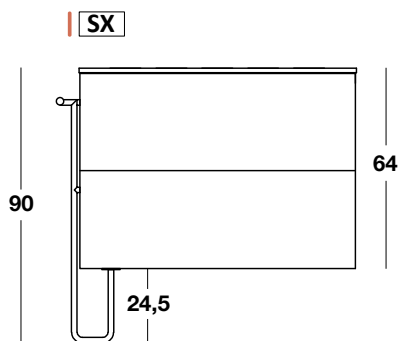

Porte-serviette au sol pour meubles H.64

Staannd handdoekenrek voor kasten H.64

Floor-mounted towel holder for H.64 units

		Finition Uitvoering Finish	COD.	Prix Prijs Price
SX	1,6	127 GRIGIO	KP64SX_127	
		46 NERO	KP64SX_46	
		130 BRONZO	KP64SX_130	
DX	1,6	127 GRIGIO	KP64DX_127	
		46 NERO	KP64DX_46	
		130 BRONZO	KP64DX_130