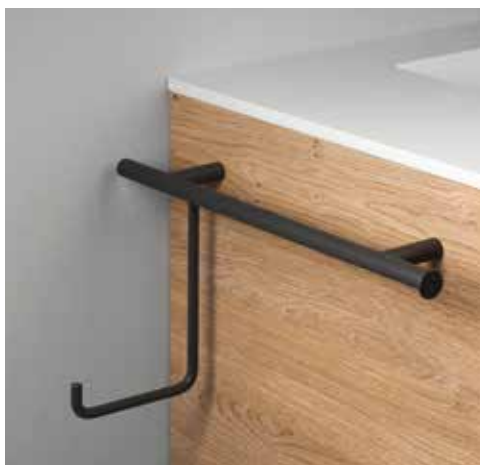

Porte-serviettes + porte-rouleau

Handdoekenrek + toiletpapierhouder

Towel holder + roll holder

		Finition Uitvoering Finish	COD.	Prix Prijs Price
SX	0,5	127 GRIGIO	PRSX_127	
		46 NERO	PRSX_46	
		130 BRONZO	PRSX_130	
DX	0,5	127 GRIGIO	PRDX_127	
		46 NERO	PRDX_46	
		130 BRONZO	PRDX_130