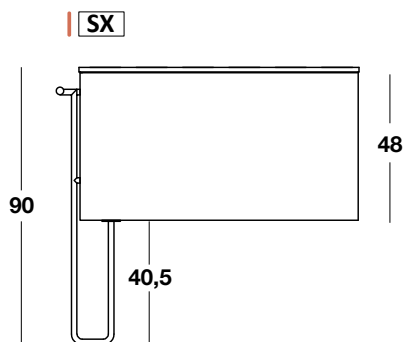

Porte-serviette au sol pour meubles H.48

Staand handdoekenrek voor kasten H.48

Floor-mounted towel holder for H.48 units

		Finition Uitvoering Finish	COD.	Prix Prijs Price
SX	1,6	127 GRIGIO	KP48SX_127	
		46 NERO	KP48SX_46	
		130 BRONZO	KP48SX_130	
DX	1,6	127 GRIGIO	KP48DX_127	
		46 NERO	KP48DX_46	
		130 BRONZO	KP48DX_130