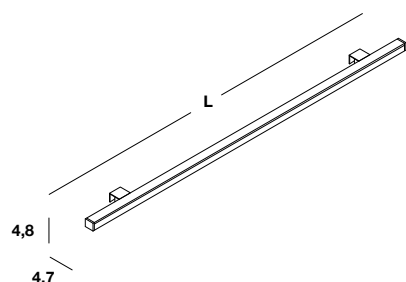

Lampes pour miroirs finition aluminium satiné

Lampen voor spiegels met gepolijste rand

Lamps for finished edge mirrors

Profil - Lampe LED

Profil - LED-lamp

Profil - LED lamp

220-240V STRIP LED 4,8 W/MT 12V 4200°K

| L | lm | W |  | COD. | Prix Prijs Price |
|-----|-----|------|---|---------------|------------------------|
| 35 | 280 | 3,1 | 0,2 | BLM35 | |
| 45 | 360 | 4,1 | 0,3 | BLM45 | |
| 60 | 480 | 5,5 | 0,4 | BLM60 | |
| 70 | 560 | 6,5 | 0,5 | BLM70 | |
| 80 | 640 | 7,4 | 0,6 | BLM80 | |
| 90 | 720 | 8,4 | 0,7 | BLM90 | |
| 100 | 840 | 9,8 | 0,8 | BLM100 | |
| 120 | 960 | 11,3 | 0,9 | BLM120 | |