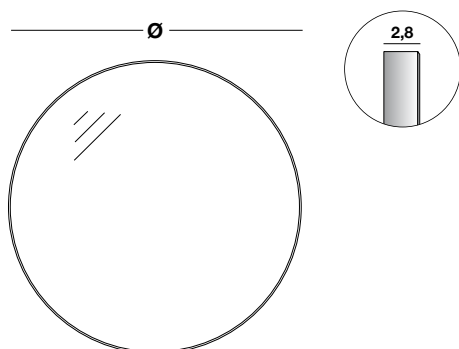

# Reflex - Miroirs

Reflex - Spiegels

Reflex - Mirrors

Miroir rond avec bord poli, cadre visible en aluminium blanc ou noir

Ronde, gepolijste spiegel, wissellijst van wit of zwart aluminium

Round mirror with polished edge, visible frame in white or black aluminum

**CAT. 20**

Bianco opaco

**CAT. 46**

Nero opaco

P	Ø	kg	Finition Uitvoering Finish	COD.	Prix Prijs Price
2,8	50	3	20 BIANCO OPACO	<b>BSRT50_20</b>	
	50	3	46 NERO OPACO	<b>BSRT50_46</b>	
	70	5	20 BIANCO OPACO	<b>BSRT70_20</b>	
	70	5	46 NERO OPACO	<b>BSRT70_46</b>	
	90	7	20 BIANCO OPACO	<b>BSRT90_20</b>	
	90	7	46 NERO OPACO	<b>BSRT90_46</b>	
	100	9	20 BIANCO OPACO	<b>BSRT100_20</b>	
	100	9	46 NERO OPACO	<b>BSRT100_46</b>	
	120	13	20 BIANCO OPACO	<b>BSRT120_20</b>	
	120	13	46 NERO OPACO	<b>BSRT120_46</b>	