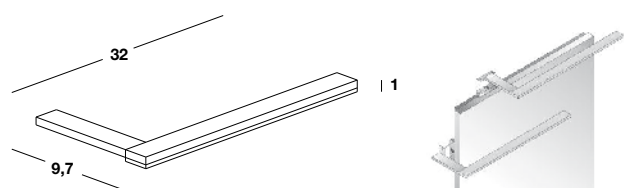

Lampes pour miroirs finition aluminium satiné

Lampen voor spiegels met gepolijste rand

Lamps for finished edge mirrors

Side - Lampe LED, finition chrome. A suspendre horizontalement au châssis du miroir ou lateralement

Side - LED-lamp, afwerking in chroom. Kan om het even waar aan de boven- of zijkant kant van de spiegel geplaatst worden

Side - LED Lamp, chrome finish. Can be freely positioned on the upper or vertical part of the mirror