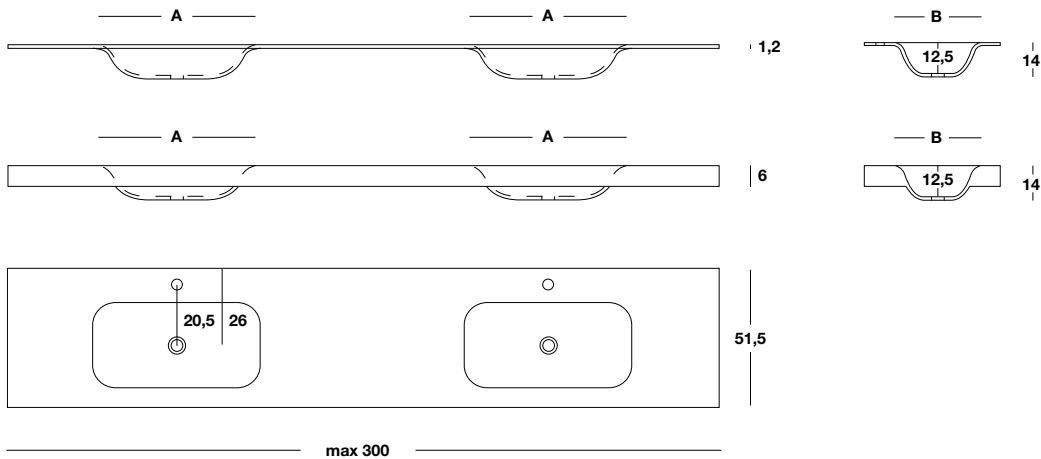

H	P	L min - max	A X B	kg	COD.	CO Prix au mètre Prijs per meter Price for metre	Prix fixe Vaste prijs Fixed price
1,2	51,5	120÷300	54x31	13 /M	<b>TC_2T54</b>		
		160÷300	66x34	13 /m	<b>TC_2T66</b>		
6	51,5	120÷300	54X31	16 /m	<b>TC6_2T54</b>		
		160÷300	66x34	16 /m	<b>TC6_2T66</b>		