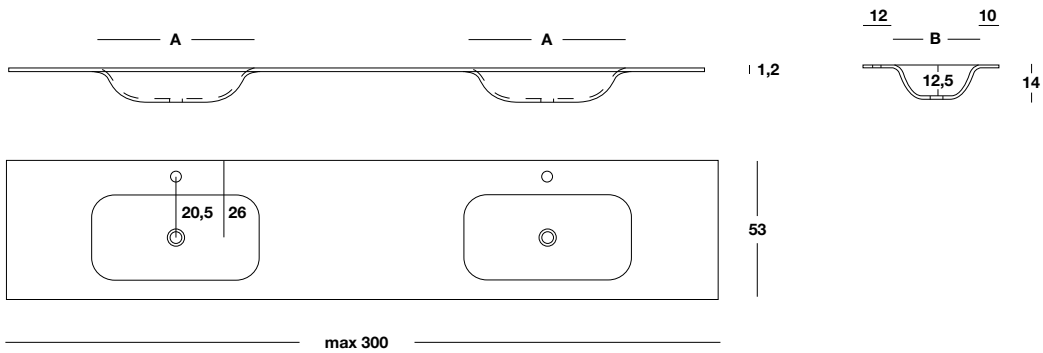

H	P	L min - max	A X B	 kg	COD.	<b>CO</b> Prix au mètre Prijs per meter Price for metre	Prix fixe Vaste prijs Fixed price
1,2	53	120÷300	54x31	13 /m	<b>TC53_2T54</b>		
		160÷300	66x34		<b>TC53_2T66</b>		