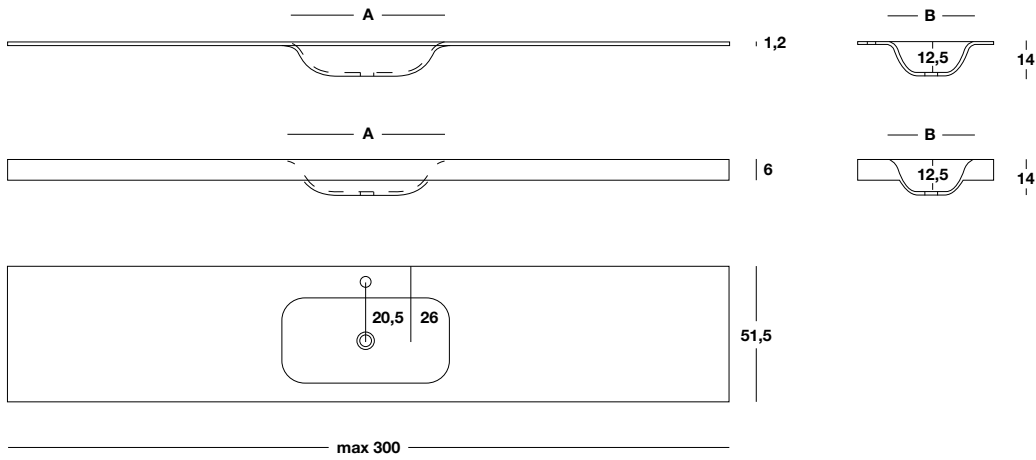

Soft - Corian® thermoformé sur mesure

Soft - Corian® thermogevormd op maat

Soft - Thermoformed Corian® on measure

H	P	L min - max	A X B	kg	COD.	CO Prix au mètre Prijs per meter Price for metre	Prix fixe Vaste prijs Fixed price
1,2	51,5	60÷300	54x31	13 /m	TC_T54		
		80÷300	66x34	13 /m	TC_T66		
6	51,5	60÷300	54X31	16 /m	TC6_T54		
		80÷300	66x34	16 /m	TC6_T66