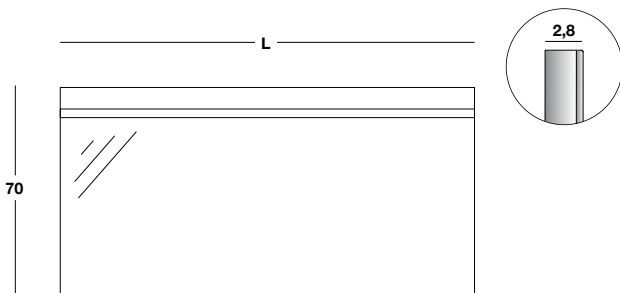

Stripe L - Miroirs lumineux

Stripe L - Heldere spiegels

Stripe L - Lighted mirrors

Miroir avec lampe LED intégrée, cadre aluminium

Spiegel met geïntegreerde LED-lamp, kader in aluminium

Mirror with integrated LED lamp, aluminium frame

220-240V STRIP LED 9,6W/MT 12V 4200°K

H	P	L	lm	W	kg	COD.	Prix Prijs Price
70	2,8	60	780	5,7	5,9	BS760LL	
		70	910	6,65	7,9	BS770LL	
		80	1040	7,6	8,3	BS780LL	
		90	1170	8,55	10	BS790LL	
		100	1300	9,5	11	BS7100LL	
		120	1560	11,4	11,3	BS7120LL	
		125	1625	11,875	11,8	BS7125LL	
		135	1755	12,825	12,7	BS7135LL	
		140	1820	13,3	13,2	BS7140LL	
		160	2080	15,2	15	BS7160LL	
		180	2340	17,1	16,8	BS7180LL	

Réduction miroirs sur mesure : +20% sur le code-prix de la mesure supérieure.

Verkleining op maat van de spiegels: +20% optellen bij de prijs van de grotere maat.

Reducing mirrors: +20% on the price-code of the next higher measure.