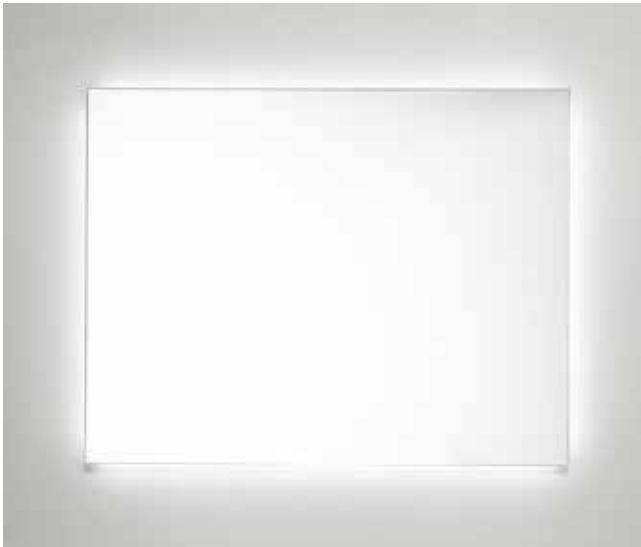

Stripe R - Miroirs lumineux

Stripe R - Heldere spiegels

Stripe R - Lighted mirrors

Miroir avec rétro éclairage LED 4 côtés, cadre ABS

Spiegel met LEDs aan de 4 randen achteraan de spiegel, kader in ABS

Mirror with back mirror LED on the 4 sides, ABS frame

220-240V STRIP LED 4,8W/MT 12V 4200°K

H	P	L	lm	W	kg	COD.	Prix Prijs Price
70	2,8	60	740	11,9	5,8	BS760TL	
		70	800	12,8	6,7	BS770TL	
		80	860	13,8	7,5	BS780TL	
		90	920	14,8	8,4	BS790TL	
		100	1030	16,5	11	BS7100TL	
		120	1100	17,6	11,1	BS7120TL	
		125	1150	18,3	11,5	BS7125TL	
		135	1200	19	12,4	BS7135TL	
		140	1220	19,6	12,8	BS7140TL	
		160	1360	21,7	14,6	BS7160TL	
		180	1460	23,4	16,3	BS7180TL	