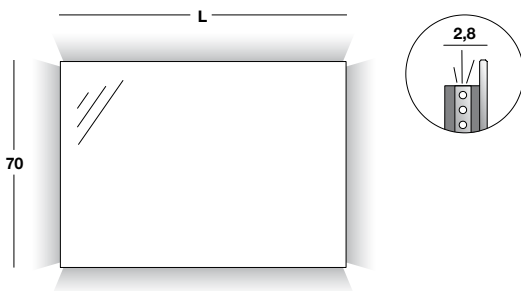

Stripe R - Miroirs lumineux

Stripe R - Heldere spiegels

Stripe R - Lighted mirrors

Miroir avec rétro éclairage LED 4 côtés, cadre ABS

Spiegel met LEDs aan de 4 randen achteraan de spiegel, kader in ABS

Mirror with back mirror LED on the 4 sides, ABS frame

220-240V STRIP LED 4,8W/MT 12V 4200°K

H	P	L	lm	W	kg	COD.	Prix Prijs Price
70	2,8	60	740	11,9	5,8	BS760TL	
		70	800	12,8	6,7	BS770TL	
		80	860	13,8	7,5	BS780TL	
		90	920	14,8	8,4	BS790TL	
		100	1030	16,5	11	BS7100TL	
		120	1100	17,6	11,1	BS7120TL	
		125	1150	18,3	11,5	BS7125TL	
		135	1200	19	12,4	BS7135TL	
		140	1220	19,6	12,8	BS7140TL	
		160	1360	21,7	14,6	BS7160TL	
		180	1460	23,4	16,3	BS7180TL	