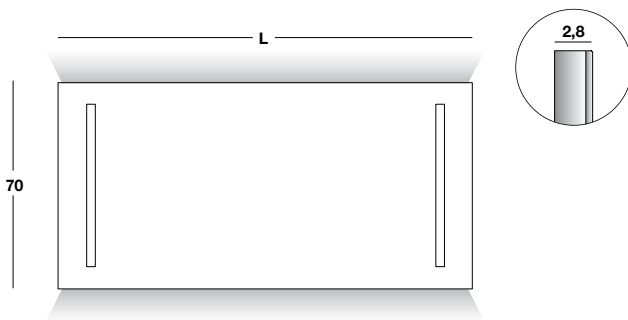

Stripe VR - Miroirs lumineux

Stripe VR - Heldere spiegels

Stripe VR - Lighted mirrors

Miroir avec 2 lampes LED frontales intégrées, et 2 rétro éclairage LED sur les côtés supérieur et inférieur, cadre ABS

Spiegel met 2 geïntegreerde LED-voorlampen met LEDs aan de boven- en onderkant de spiegel, kader in ABS

Mirror with 2 integrated front LED lamps, back mirror LED on the upper and lower side, ABS frame

220-240V STRIP LED 4,8W/MT 12V 4200°K

220-240V STRIP LED 9,6W/MT 12V 4200°K

H	P	L	lm	W		COD.	Prix Prijs Price
70	2,8	70	1080	6,7 + 10,6	8,4	BS770LVL	
		80	1140	7,7+10,6	9,6	BS780LVL	
		90	1200	8,6 + 10,6	10,2	BS790LVL	
		100	1290	10,1 + 10,6	11	BS7100LVL	
		120	1380	11,5 + 10,6	12,8	BS7120LVL	
		125	1410	12,0 + 10,6	13,2	BS7125LVL	
		135	1475	13+10,6	14,1	BS7135LVL	
		140	1500	13,4 + 10,6	14,6	BS7140LVL	
		160	1620	15,0 + 10,6	16,3	BS7160LVL	
		180	1740	17,3 + 10,6	18,1	BS7180LVL	