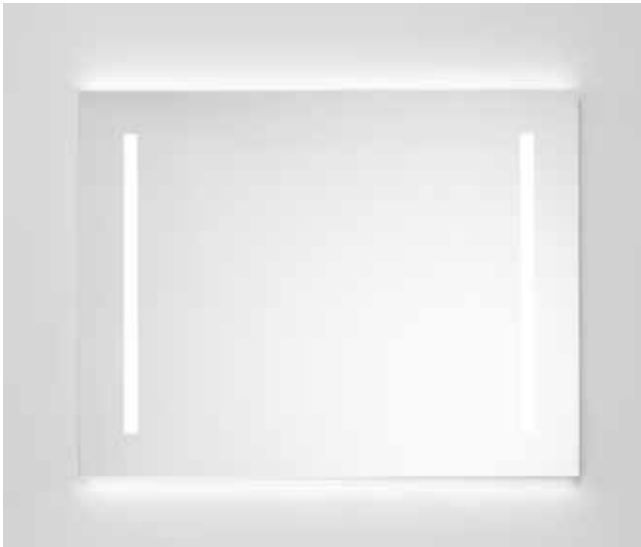

Stripe VR - Miroirs lumineux

Stripe VR - Heldere spiegels

Stripe VR - Lighted mirrors

Miroir avec 2 lampes LED frontales intégrées, et 2 rétro éclairage LED sur les côtés supérieur et inférieur, cadre ABS

Spiegel met 2 geïntegreerde LED-voorlampen met LEDs aan de boven- en onderkant de spiegel, kader in ABS

Mirror with 2 integrated front LED lamps, back mirror LED on the upper and lower side, ABS frame

220-240V STRIP LED 4,8W/MT 12V 4200°K