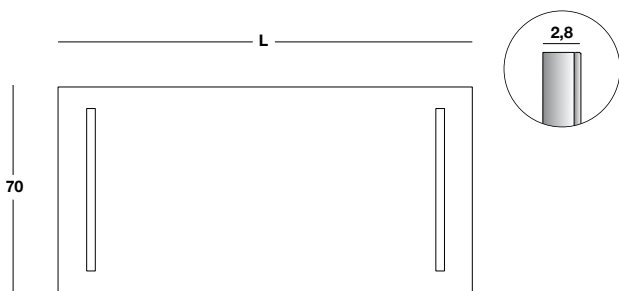

Stripe V - Miroirs lumineux

Stripe V - Heldere spiegels

Stripe V - Lighted mirrors

Miroir avec 2 lampes LED frontales intégrées, cadre ABS

Spiegel met 2 geïntegreerde LED-voorlampen, kader in ABS

Mirror with 2 integrated front LED lamps, ABS frame

220-240V STRIP LED 9,6W/MT 12V 4200°K

H	P	L	lm	W		COD.	Prix Prijs Price
70	2,8	70	255	10,6	7,9	BS770LV	
		80	255	10,6	8,3	BS780LV	
		90	255	10,6	10	BS790LV	
		100	255	10,6	11	BS7100LV	
		120	255	10,6	11,3	BS7120LV	
		125	255	10,6	11,8	BS7125LV	
		135	255	10,6	12,7	BS7135LV	
		140	255	10,6	13,2	BS7140LV	
		160	255	10,6	15	BS7160LV	
		180	255	10,6	16,8	BS7180LV	