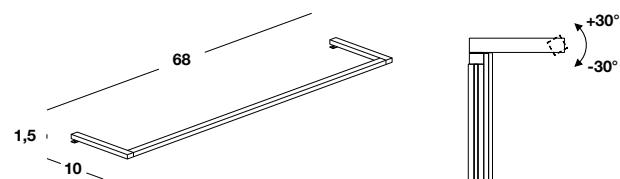

Lampes pour miroirs finition aluminium satiné

Lampen voor spiegels met gepolijste rand

Lamps for finished edge mirrors

Swipe - Lampe LED orientable, finition chrome

Swipe - Draaibare LED-lamp met chroom-afwerking

Swipe - Adjustable LED lamp, chrome finish

220-240V STRIP LED 1000Lm 11,5W 12V 4000°K

L	lm	W		COD.	Prix Prijs Price
68	1000	11,5	0,5	BL013_39	