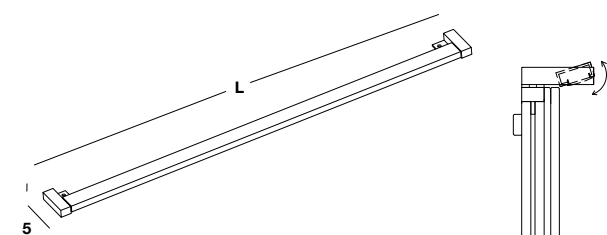

# Lampes pour miroirs finition aluminium satiné

Lampen voor spiegels met gepolijste rand

Lamps for finished edge mirrors

Twist - Lampe Led orientable, aluminium verni noir mat

Twist - Verstelbare led-lamp in zwart gelakt aluminium

Twist - Adjustable led lamp in black painted aluminium

230V STRIP LED 17W/MT 12V 4000°K

L	lm	W		COD.	Prix Prijs Price
60	800	10	0,4	<b>BL3060</b>	
70	950	12	0,5	<b>BL3070_46</b>	
80	1100	14	0,6	<b>BL3080_46</b>	
90	1250	15	0,7	<b>BL3090_46</b>	
100	1400	17	0,8	<b>BL30100_46</b>	
120	1700	20	0,9	<b>BL30120_46</b>	