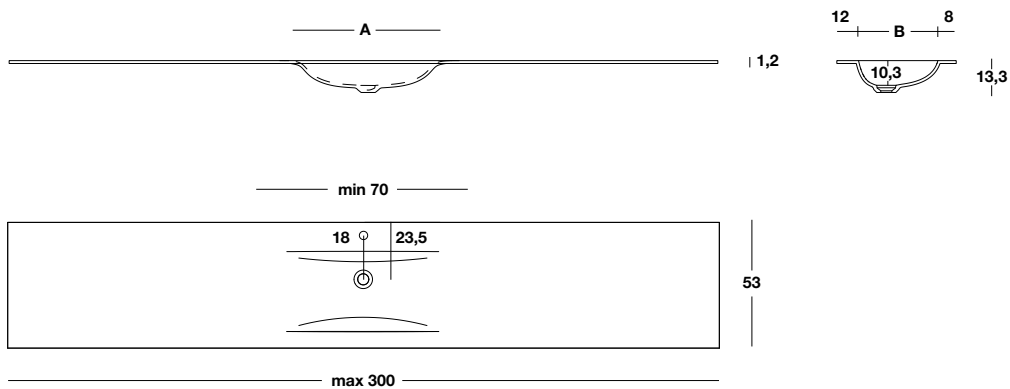

MyKlinio - Gekleurd Mineral Geacril op maat

MyKlinio - On measure colored Mineral Geacril

H	P	L min - max	A X B	 COD.	MGC Prix au mètre Prijs per meter Price for metre	Prix fixe Vaste prijs Fixed price
1,2	53	70÷300	53X33	20 /m TM53_L42		