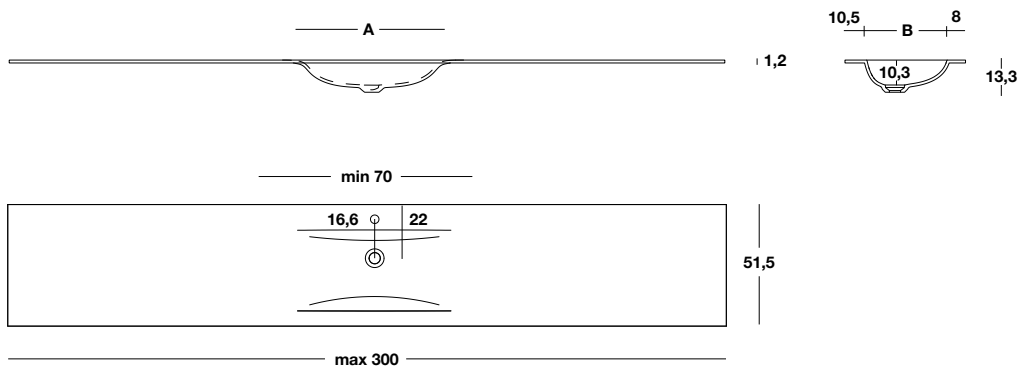

MyKlinio - Mineral Geacril on measure

H	P	L min - max	A X B	kg	COD.	MGL		MGO	
						Prix au mètre Prijs per meter Price for metre	Prix fixe Vaste prijs Fixed price	Prix au mètre Prijs per meter Price for metre	Prix fixe Vaste prijs Fixed price
1,2	51,5	70÷300	53X33	20 /m	TM51_L40	-	-	-	-
					TM51_L41	-	-	-	-