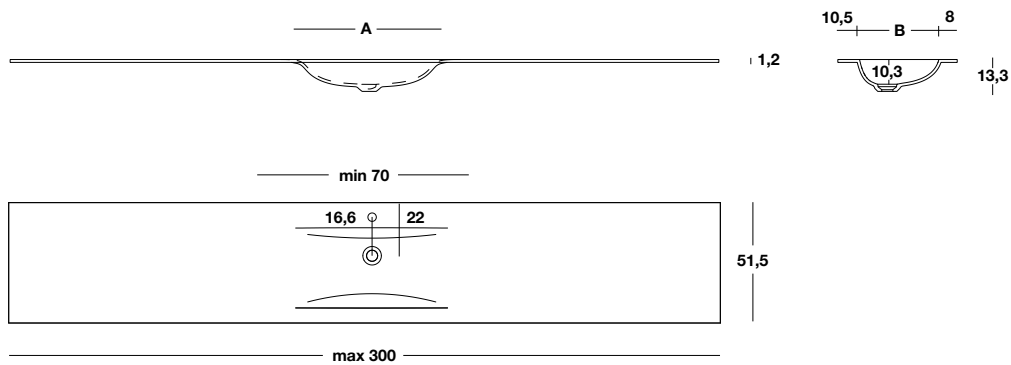

MyKlinio - Gekleurd Mineral Geacril op maat

MyKlinio - On measure colored Mineral Geacril

H	P	L min - max	A X B	 /m	COD.	MGC Prix au mètre Prijs per meter Price for metre	Prix fixe Vaste prijs Fixed price
1,2	51,5	70÷300	53X33	20 /m	TM51_L42		