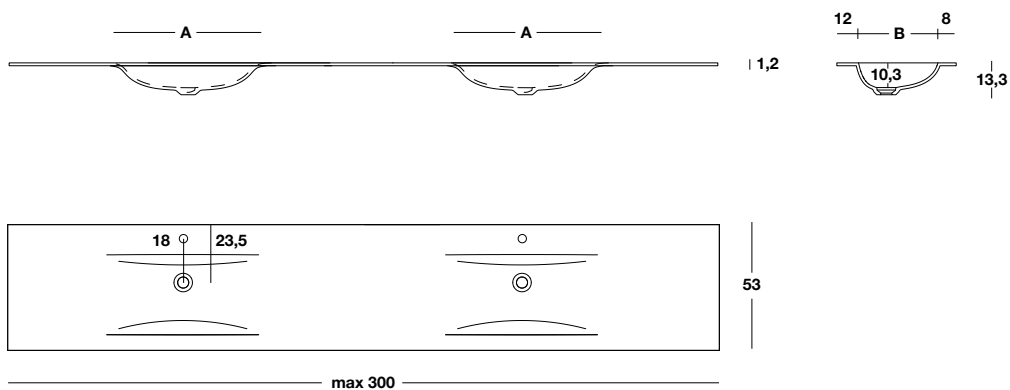

Mineral Geacril on measure

H	P	L min - max	A X B	kg	COD.	MGL		MGO	
						Prix au mètre Prijs per meter Price for metre	Prix fixe Vaste prijs Fixed price	Prix au mètre Prijs per meter Price for metre	Prix fixe Vaste prijs Fixed price
1,2	53	70÷300	53X33	20 /m	TM53_L40	-	-	-	-
					TM53_L41	-	-	-	-