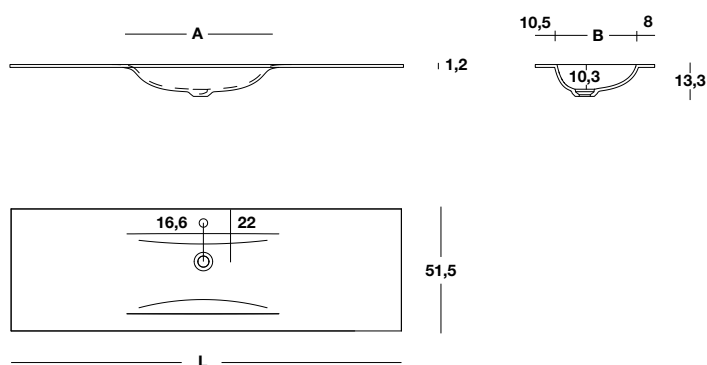

Klinio - Mineral Geacril

Klinio - Mineral Geacril

Klinio - Mineral Geacril

		H	P	L	A X B	kg	COD.	MGL	MGO				
	CX	1,2	51,5	70,5	53X33	16	BT70_L40	-	-				
										BT70_L41	-	-	
								80,5	53X33	17	BT80_L40	-	-
											BT80_L41	-	-
								90,5	53X33	19	BT90_L40	-	-
											BT90_L41	-	-
			100,5	53X33	20	BT100_L40	-	-					
							BT100_L41	-	-				
			120,5	53X33	23	BT120_L40	-	-					
							BT120_L41	-	-				
	SX	1,2	51,5	120,5	43X33	23	BT120SX_L40	-	-				
							BT120SX_L41	-	-				
	DX	1,2	51,5	120,5	43X33	23	BT120DX_L40	-	-				
							BT120DX_L41	-	-				
	SX	1,2	51,5	140,5	53X33	26	BT140SX_L40	-	-				
							BT140SX_L41	-	-				
	DX	1,2	51,5	140,5	53X33	26	BT140DX_L40	-	-				
							BT140DX_L41	-	-				
	SX	1,2	51,5	160,5	53X33	29	BT160SX_L40	-	-				
							BT160SX_L41	-	-				
	DX	1,2	51,5	160,5	53X33	29	BT160DX_L40	-	-				
							BT160DX_L41	-	-				
	SX	1,2	51,5	180,5	53X33	32	BT180SX_L40	-	-				
							BT180SX_L41	-	-				
	DX	1,2	51,5	180,5	53X33	32	BT180DX_L40	-	-				
							BT180DX_L41	-	-				