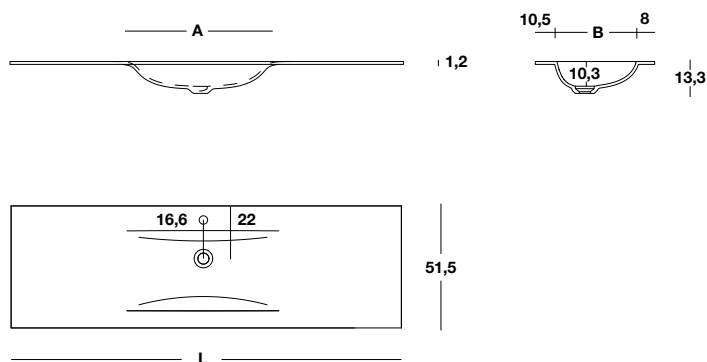

Klinio - Mineral Geacril coloré

Klinio - Gekleurd Mineral Geacril

Klinio - colored Mineral Geacril

		H	P	L	A X B	kg	COD.	MGC
	CX	1,2	51,5	70,5	53X33	16	BT70_L42	
				80,5	53X33	17	BT80_L42	
				90,5	53X33	19	BT90_L42	
				100,5	53X33	20	BT100_L42	
				120,5	53X33	23	BT120_L42	
	SX	1,2	51,5	120,5	43X33	23	BT120SX_L42	
	DX	1,2	51,5	120,5	43X33	23	BT120DX_L42	
	SX	1,2	51,5	140,5	53X33	26	BT140SX_L42	
	DX	1,2	51,5	140,5	53X33	26	BT140DX_L42	
	SX	1,2	51,5	160,5	53X33	29	BT160SX_L42	
	DX	1,2	51,5	160,5	53X33	29	BT160DX_L42	
	SX	1,2	51,5	180,5	53X33	32	BT180SX_L42	
	DX	1,2	51,5	180,5	53X33	32	BT180DX_L42