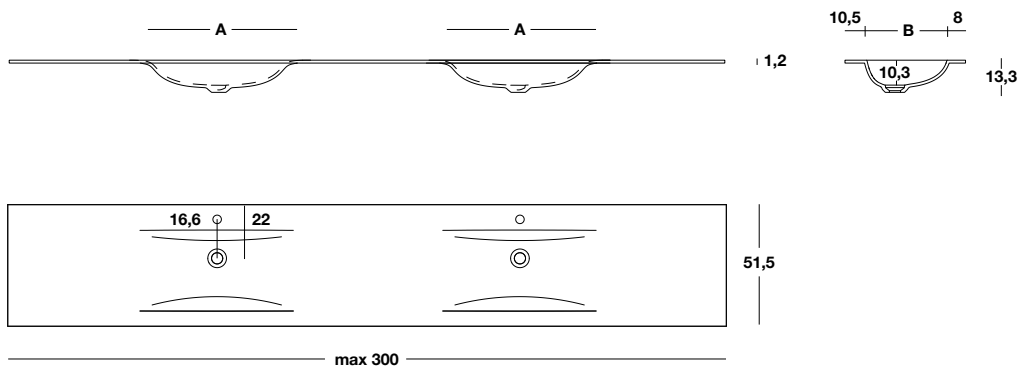

MyKlinio - Mineral Geacril on measure

H	P	L min - max	A X B	kg	COD.	MGL		MGO	
						Prix au mètre Prijs per meter Price for metre	Prix fixe Vaste prijs Fixed price	Prix au mètre Prijs per meter Price for metre	Prix fixe Vaste prijs Fixed price
1,2	51,5	70÷300	53X33	20 /m	TM51_L40	-	-	-	-
					TM51_L41	-	-	-	-