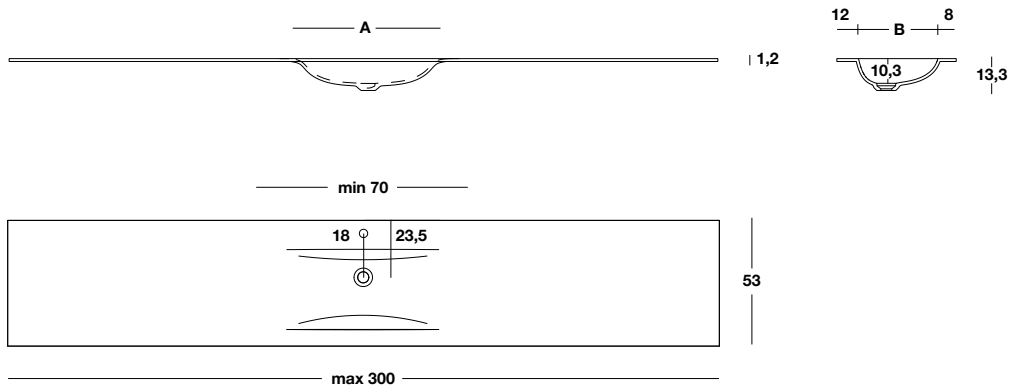

Mineral Geacril on measure

H	P	L min - max	A X B	kg	COD.	MGL		MGO	
						Prix au mètre Prijs per meter Price for metre	Prix fixe Vaste prijs Fixed price	Prix au mètre Prijs per meter Price for metre	Prix fixe Vaste prijs Fixed price
1,2	53	70÷300	53X33	20 /m	TM53_L40	-	-	-	-
					TM53_L41	-	-	-	-