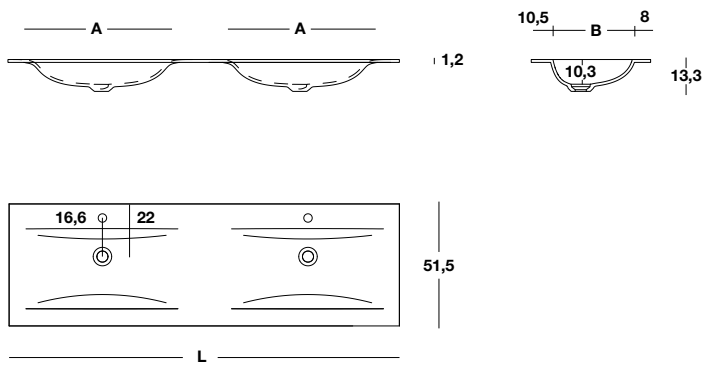

Klinio - Mineral Geacril coloré

Klinio - Gekleurd Mineral Geacril

Klinio - colored Mineral Geacril

H	P	L	A X B	kg	COD.	MGC
1,2	51,5	120,5	43X33	26	BT1202P_L42	
		140,5	53X33	29	BT1402P_L42	
		160,5	53X33	32	BT1602P_L42	
		180,5	53X33	35	BT1802P_L42