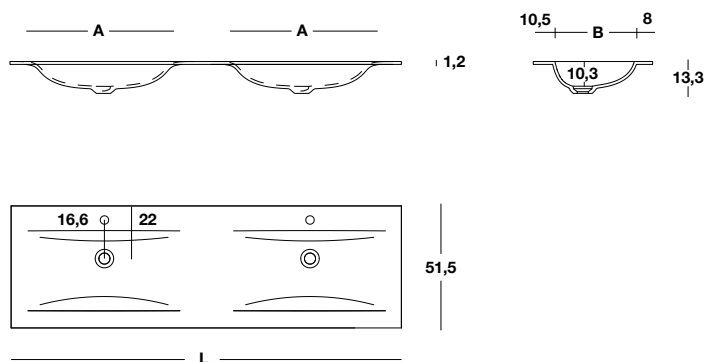

Klinio - Mineral Geacril

Klinio - Mineral Geacril

Klinio - Mineral Geacril

H	P	L	A X B		COD.	MGL	MGO
1,2	51,5	120,5	43X33	26	BT1202P_L40	-	-
					BT1202P_L41	-	-
		140,5	53X33	29	BT1402P_L40	-	-
					BT1402P_L41	-	-
		160,5	53X33	32	BT1602P_L40	-	-
					BT1602P_L41	-	-
		180,5	53X33	35	BT1802P_L40	-	-
					BT1802P_L41	-	-