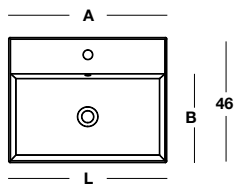

Optional / Optional / Opcional

→ 900

Sifone salvaspazio
Platzsparender Siphon
Sifón ahorra espacio

→ 904 Sifoni e pilette / Siphons und Abflüsse / Sifones y desagües

CERAMICA

CAT. CERAMICA

Ceramica Bianco Europa

Garda - Lavabi da appoggio/consolle

Garda - Aufsatz- / Konsolenwaschtische

Garda - Lavabos sobre encimera / consola

H	P	L	A X B	kg	COD.	CERAMICA	
12,5	46	61	60X33	18	BE560		
			81	80X33	22	BE580	
			101	100X33	28	BE5100	
			121	120X33	31	BE5120	