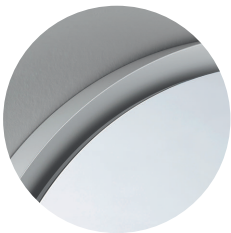

P	Ø	lm	W	kg	COD
4,5	80	2060	15,1	12	BSRV80_20
				12	BSRV80_O
	100	2665	19,5	21	BSRV100_20
				21	BSRV100_O

220-240V STRIP LED 7W/MT 4000 K

CE V IP44