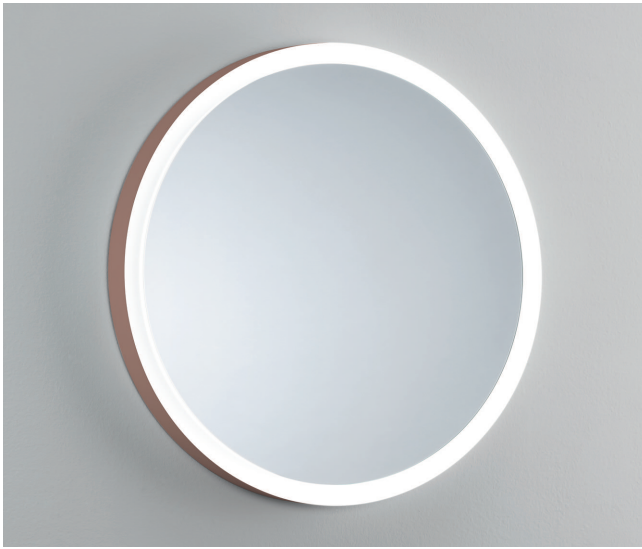

# Ring - Miroirs lumineux

Ring - Heldere spiegels

Ring - Lighted mirrors

Miroir rond rétro-éclairé par LED, cadre en aluminium avec intérieur blanc, extérieur blanc ou coloré mat

Ronde spiegel met LED-achtergrondverlichting, aluminium frame met witte binnenkant, witte of matte buitenkant

Backlit round mirror with LED, exposed aluminum frame with white interior, white or matte colored exterior

P	Ø	lm	W	kg	COD
4,5	80	2060	15,1	12	<b>BSRV80_20</b>
				12	<b>BSRV80_O</b>
	100	2665	19,5	21	<b>BSRV100_20</b>
				21	<b>BSRV100_O</b>

220-240V STRIP LED 7W/MT 4000 K

CE V IP44

# Ring - Miroirs lumineux

Ring - Heldere spiegels

Ring - Lighted mirrors