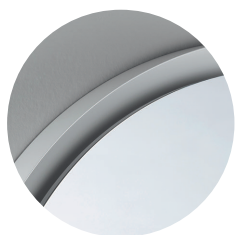

Ring - Specchi luminosi

Ring - Miroirs lumineux

Ring - Leucht-Spiegel

Specchio rotondo retroilluminato con LED, cornice a vista in alluminio interno bianco, esterno bianco o colorato opaco

Miroir rond rétro-éclairé par LED, cadre en aluminium avec intérieur blanc, extérieur blanc ou coloré mat

Runder Spiegel mit LED- Hinterleuchtung, Aluminiumrahmen mit weißer Innenseite, außen weiß oder in matter Farbe

P	Ø	lm	W	kg	COD
4,5	80	2060	15,1	12	BSRV80_20
				12	BSRV80_O
	100	2665	19,5	21	BSRV100_20
				21	BSRV100_O

220-240V STRIP LED 7W/MT 4000 K

CE V IP44

Ring - Specchi luminosi

Ring - Miroirs lumineux

Ring - Leucht-Spiegel

CAT. 20

Bianco opaco

CAT. O - Laccato opaco / Laqué mat / Matt lackiert